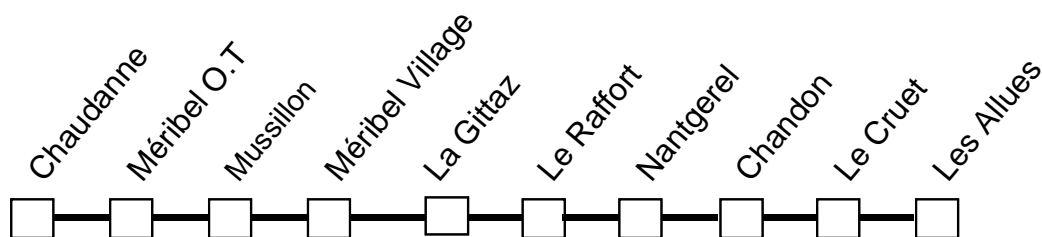

HORAIRES DES NAVETTES

HORAIRES VALABLES DU 05 DECEMBRE AU 18 DECEMBRE 2009

8.15	8.17	→	8.22	8.25
9.30	9.32	9.35	9.40	9.45
10.00	10.02	10.05	10.10	10.15
10.35	10.40	10.45	10.50	10.55
10.50	10.52	10.55	11.00	11.05
12.00	12.05	12.10	12.15	12.20
12.30	12.32	12.35	12.40	12.45
13.05	13.07	13.10	13.15	13.20
13.30	13.32	13.35	13.40	13.45
14.15	14.17	14.20	14.25	14.30
15.15	15.17	15.20	15.25	15.30
17.00	17.02	17.05	17.10	17.15
17.15	17.18	→	17.23	17.30
17.30	17.32	17.35	17.40	17.45
17.45	17.48	→	17.52	17.55
18.00	18.02	18.05	18.10	18.15
18.15	18.17	→	18.22	18.25
18.30	18.32	18.35	18.40	18.45
18.45	18.47	→	18.52	18.55
19.00	19.02	19.05	19.10	19.15
19.15	19.17	→	19.22	19.25
19.30	19.32	19.35	19.40	19.45
19.45	19.47	→	19.52	19.55
20.00	20.02	20.05	20.10	20.15

7.30	7.35	→	7.38	7.40
7.45	7.50	7.55	7.58	8.00
8.00	8.05	8.10	8.13	8.15
8.15	8.20	8.25	8.28	8.30
8.30	8.35	8.40	8.43	8.45
9.50	9.55	10.00	10.03	10.05
10.15	10.20	10.25	10.30	10.35
10.55	11.00	11.05	11.10	11.15
11.20	11.25	11.30	11.33	11.35
12.25	12.30	12.35	12.40	12.45
13.00	13.05	13.10	13.13	13.15
13.30	13.35	13.40	13.43	13.45
13.50	13.55	14.00	14.03	14.05
14.40	14.45	14.50	14.53	14.55
15.40	15.45	15.50	15.53	15.55
17.20	17.25	17.30	17.33	17.35
17.30	17.35	17.40	17.43	17.45
17.45	17.50	→	17.55	18.00
18.00	18.05	18.10	18.13	18.15
18.15	18.20	→	18.25	18.30
18.30	18.35	18.40	18.43	18.45
18.45	18.50	→	18.55	19.00
19.00	19.05	19.10	19.13	19.15
19.15	19.20	→	19.25	19.30
19.30	19.35	19.40	19.43	19.45

ATTENTION : les horaires des navettes indiqués sur fond blanc circulent à partir du 5 décembre 2009 - les horaires sur fond gris circulent à partir du 12 décembre et les horaires sur fond noir circulent uniquement du 5 au 11 décembre