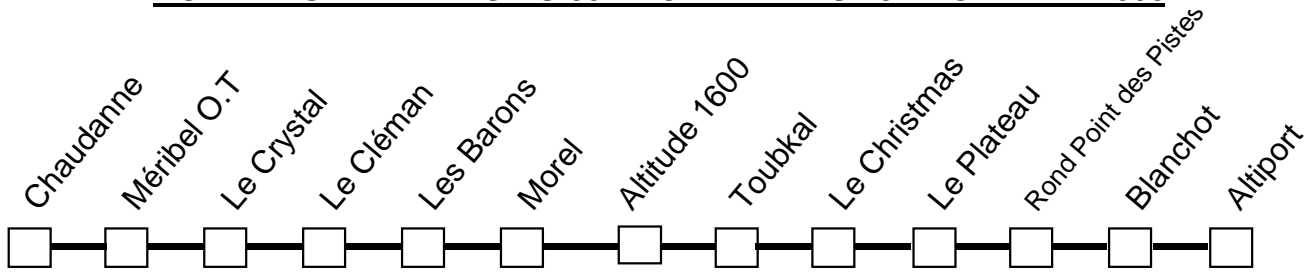

HORAIRES DES NAVETTES

HORAIRES VALABLES DU 05 DECEMBRE AU 18 DECEMBRE 2009

7.45	7.47	7.50	7.52	7.55	8.00
8.00	8.02	8.05	8.07	8.10	8.15
8.15	8.17	8.20	8.22	8.25	8.30
8.30	8.32	8.35	8.37	8.40	8.45
8.50	8.52	8.55	8.57	9.00	9.05
9.00	9.03	9.09	9.12	9.15	9.20
9.30	9.33	9.39	9.42	9.45	9.50
10.50	10.53	10.59	11.02	11.05	11.10
11.15	11.18	11.24	11.27	11.30	11.35
11.45	11.48	11.54	11.57	12.00	12.05
12.15	12.18	12.24	12.27	12.30	12.35
12.35	12.38	12.44	12.47	12.50	12.55
13.00	13.03	13.09	13.12	13.15	13.20
13.25	13.28	13.34	13.37	13.40	13.45
13.50	13.53	13.59	14.02	14.05	14.10
14.20	14.23	14.29	14.32	14.35	14.40
15.05	15.08	15.14	15.17	15.20	15.25
16.00	16.03	16.09	16.12	16.15	16.20
16.40	16.43	16.49	16.52	16.55	17.00
17.25	17.28	17.34	17.37	17.40	17.45
18.20	18.23	18.29	18.32	18.35	18.40
19.05	19.08	19.14	19.17	19.20	19.25

ATTENTION : les horaires des navettes indiqués sur fond blanc circulent à partir du 5 décembre - les horaires sur fond gris circulent à partir du 12 décembre

DESSERTE DU BELVEDERE

Dans le sens Méribel Centre - Belvédère la desserte du Belvédère se fait sur simple demande auprès du conducteur, dans le sens Belvédère - Méribel Centre toutes les navettes passent obligatoirement au Belvédère. L'arrêt principal du Belvédère se situe sur le parking de l'Hôtel ALLODIS, par contre entre le Rond Point des Pistes et l'Allodis les arrêts se font à la demande auprès du conducteur à l'intérieur de la navette ou en faisant signe de l'extérieur du bus.