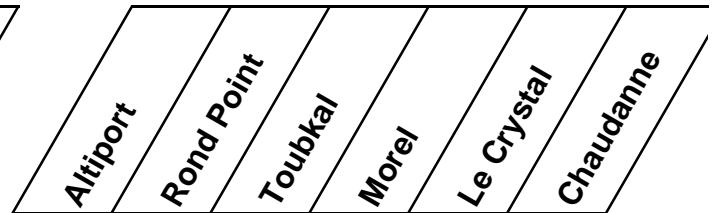

HORAIRES DES NAVETTES

HORAIRES VALABLES DU 05 DECEMBRE AU 18 DECEMBRE 2009

7.45	7.47	7.50	7.52	7.55	8.00
8.00	8.02	8.05	8.07	8.10	8.15
8.15	8.17	8.20	8.22	8.25	8.30
8.30	8.32	8.35	8.37	8.40	8.45
8.50	8.52	8.55	8.57	9.00	9.05
9.00	9.03	9.09	9.12	9.15	9.20
9.30	9.33	9.39	9.42	9.45	9.50
10.50	10.53	10.59	11.02	11.05	11.10
11.15	11.18	11.24	11.27	11.30	11.35
11.45	11.48	11.54	11.57	12.00	12.05
12.15	12.18	12.24	12.27	12.30	12.35
12.35	12.38	12.44	12.47	12.50	12.55
13.00	13.03	13.09	13.12	13.15	13.20
13.25	13.28	13.34	13.37	13.40	13.45
13.50	13.53	13.59	14.02	14.05	14.10
14.20	14.23	14.29	14.32	14.35	14.40
15.05	15.08	15.14	15.17	15.20	15.25
16.00	16.03	16.09	16.12	16.15	16.20
16.40	16.43	16.49	16.52	16.55	17.00
17.25	17.28	17.34	17.37	17.40	17.45
18.20	18.23	18.29	18.32	18.35	18.40
19.05	19.08	19.14	19.17	19.20	19.25

8.00	8.05	8.08	8.10	8.13	8.15
8.15	8.20	8.23	8.25	8.28	8.30
8.30	8.35	8.38	8.40	8.43	8.45
8.45	8.50	8.53	8.55	8.58	9.00
9.10	9.15	9.20	9.25	9.28	9.30
9.30	9.35	9.40	9.45	9.48	9.50
10.00	10.05	10.10	10.15	10.18	10.20
11.20	11.25	11.30	11.35	11.38	11.40
11.40	11.45	11.50	11.55	11.58	12.00
12.10	12.15	12.20	12.25	12.28	12.30
12.40	12.45	12.50	12.55	12.58	13.00
13.00	13.05	13.10	13.15	13.18	13.20
13.25	13.30	13.35	13.40	13.43	13.45
13.50	13.55	14.00	14.05	14.08	14.10
14.10	14.15	14.20	14.25	14.28	14.30
14.40	14.45	14.50	14.55	14.58	15.00
15.30	15.35	15.40	15.45	15.48	15.50
16.20	16.25	16.30	16.35	16.38	16.40
17.00	17.05	17.10	17.15	17.18	17.20
17.50	17.55	18.00	18.05	18.08	18.10
18.40	18.45	18.50	18.55	18.58	19.00
19.30	19.35	19.40	19.45	19.48	19.50