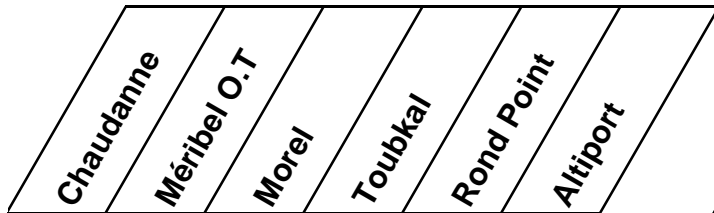

HORAIRES DES NAVETTES

HORAIRES VALABLES DU 05 DECEMBRE AU 18 DECEMBRE 2009

7.45	7.47	7.50	7.52	7.55	8.00
8.00	8.02	8.05	8.07	8.10	8.15
8.15	8.17	8.20	8.22	8.25	8.30
8.30	8.32	8.35	8.37	8.40	8.45
8.50	8.52	8.55	8.57	9.00	9.05
9.00	9.03	9.09	9.12	9.15	9.20
9.30	9.33	9.39	9.42	9.45	9.50
10.50	10.53	10.59	11.02	11.05	11.10
11.15	11.18	11.24	11.27	11.30	11.35
11.45	11.48	11.54	11.57	12.00	12.05
12.15	12.18	12.24	12.27	12.30	12.35
12.35	12.38	12.44	12.47	12.50	12.55
13.00	13.03	13.09	13.12	13.15	13.20
13.25	13.28	13.34	13.37	13.40	13.45
13.50	13.53	13.59	14.02	14.05	14.10
14.20	14.23	14.29	14.32	14.35	14.40
15.05	15.08	15.14	15.17	15.20	15.25
16.00	16.03	16.09	16.12	16.15	16.20
16.40	16.43	16.49	16.52	16.55	17.00
17.25	17.28	17.34	17.37	17.40	17.45
18.20	18.23	18.29	18.32	18.35	18.40
19.05	19.08	19.14	19.17	19.20	19.25

8.00	8.05	8.08	8.10	8.13	8.15
8.15	8.20	8.23	8.25	8.28	8.30
8.30	8.35	8.38	8.40	8.43	8.45
8.45	8.50	8.53	8.55	8.58	9.00
9.10	9.15	9.20	9.25	9.28	9.30
9.30	9.35	9.40	9.45	9.48	9.50
10.00	10.05	10.10	10.15	10.18	10.20
11.20	11.25	11.30	11.35	11.38	11.40
11.40	11.45	11.50	11.55	11.58	12.00
12.10	12.15	12.20	12.25	12.28	12.30
12.40	12.45	12.50	12.55	12.58	13.00
13.00	13.05	13.10	13.15	13.18	13.20
13.25	13.30	13.35	13.40	13.43	13.45
13.50	13.55	14.00	14.05	14.08	14.10
14.10	14.15	14.20	14.25	14.28	14.30
14.40	14.45	14.50	14.55	14.58	15.00
15.30	15.35	15.40	15.45	15.48	15.50
16.20	16.25	16.30	16.35	16.38	16.40
17.00	17.05	17.10	17.15	17.18	17.20
17.50	17.55	18.00	18.05	18.08	18.10
18.40	18.45	18.50	18.55	18.58	19.00
19.30	19.35	19.40	19.45	19.48	19.50